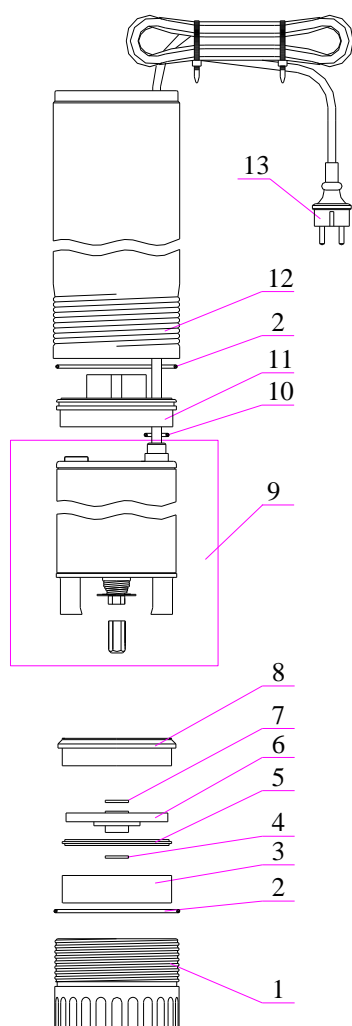

ВОДОМЕТ 60/32

№ поз.	Наименование товаров	Код	Кол-во
1	Крышка передняя	ТУ323	1
2	Кольцо 075-080-30 ГОСТ 9833-73	М212	2
3	Направляющий аппарат	ТК071	4
4	Шайба антифрикционная 1,85 мм	М833	5
5	Крышка насосной ступени	К077	5
6	Колесо насосное Ø76	М772	5
7	Шайба антифрикционная 1,3 мм	ШАА1-3	4
8	Направляющий аппарат с буртиком	НАБ	1
9	Электродвигатель в сборе Н=40, L=214	М314	1
10	Кольцо 014-018-25 ГОСТ 9833-73	М215	1
11	Крышка задняя - 8	М776	1
12	Корпус насоса L=367, нержавеющей	КРПН367	1
13	Электрокабель 3x0,5 с вилкой (10,3 м)	М427	1