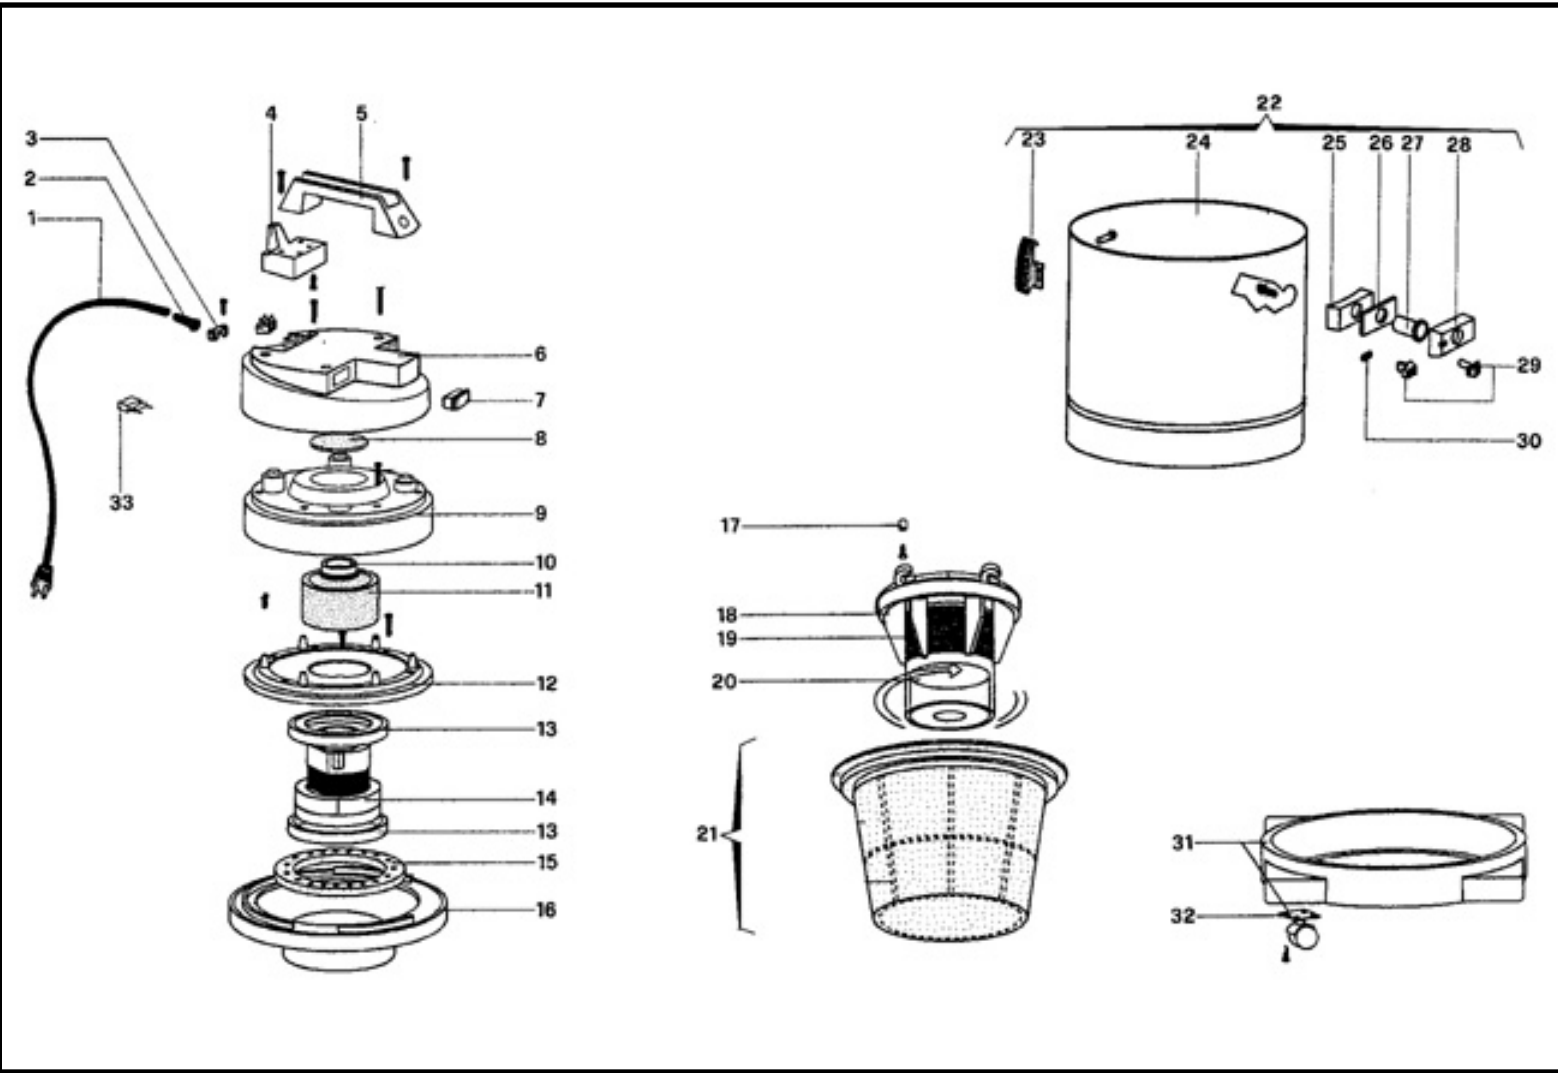

## **Spare Parts List**

**PORTOTECNICA**

**Ref: ASDO28087**

**Model: ASPIRAP MIRAGE 1515 230/240-5/60 3-05PRT**

Ref.	K	Part N.	Customer Part N.	Description	Qty	Validity: From To	Price
0001		MECB28672		CABLE MIR. 2X1	1,00		--
0002		MEVR28673		FAIR-LEAD SZ G	1,00		--
0003		MPVR28690		CABLE FASTNER MIR.	1,00		--
0004		MPVR28674		HOOK F.CABLE MIR. 1200	1,00		--
0005		MPVR28675		HANDLE MIR. 1200	1,00		--
0006		MPVR28676		COVER MIR. 1200	1,00		--
0007		MECI27259		SWITCH SLX 16A 250V 0-1 82M6 BI	1,00		--
0008		FTDP38064		FILTER D. 95 F.	1,00		--
0009		MPVR28711		COVER MIR. 1500	1,00		--
0010		MPVR28712		RING MIR.	1,00		--
0011		FTDP38066		AIR FILTER MIR. MTP/65 H.88	1,00		--
0012		MPVR28682		MOTOR SUPPORT MIR. 1200	1,00		--
0013		GUGO38055		GASKET MIR. L SF	2,00		--
0014		MOMO28716		MOTOR MIR. 1050W 23/240V 5/60HZ	1,00		--
0015		FTDP38067		RING MTP/65	1,00		--
0016		MPVR38068		BASE MIR. 500	1,00		--
0017		MPVR35796		BUSHING D. 8-13 L=12	4,00		--
0018		MPVR28720		BODY MIR. "99"	1,00		--
0019		FTDP31444		FILTER D. 90X 45	1,00		--
0020		RCGR28721		FLOATER MIR. "99"	1,00		--
0021		FTDP28722		FILTER MIR. 1500 POL.S300	1,00		--
0022		LAFN28729		DRUM MIRAGE 1515	1,00		--
0023		CHVR28700		LEVER HOOK MIR. 1500	2,00		--
0024		LAFN28728		DRUM MIR. 1515 INX	1,00		--
0025		GUGO28736		GASKET MIR. "R205"	1,00		--
0026		GUGO28701		GASKET MIR. D. 38	1,00		--
0027		MPVR31448		BAFFLE MIR. "99" 2.V	1,00		--
0028		MPVR31447		PIPE UNION MIR. "99" 2.V	1,00		--
0029		MPVR28694		BUTTON MIR. "99"	1,00		--
0030		MLML28697		SPRING MIR. "99"	1,00		--
0031		MPVR28703		CHASSIS MIRAGE QUADRO	1,00		--
0032		RTRT28704		TURNING WHEEL D. 42 P.	4,00		--
0033		MECO36752		CAPACITOR 220 NF + R.680K	1,00		--
9999		MECB35712		CABLE MIR. 500/600	1,00		--