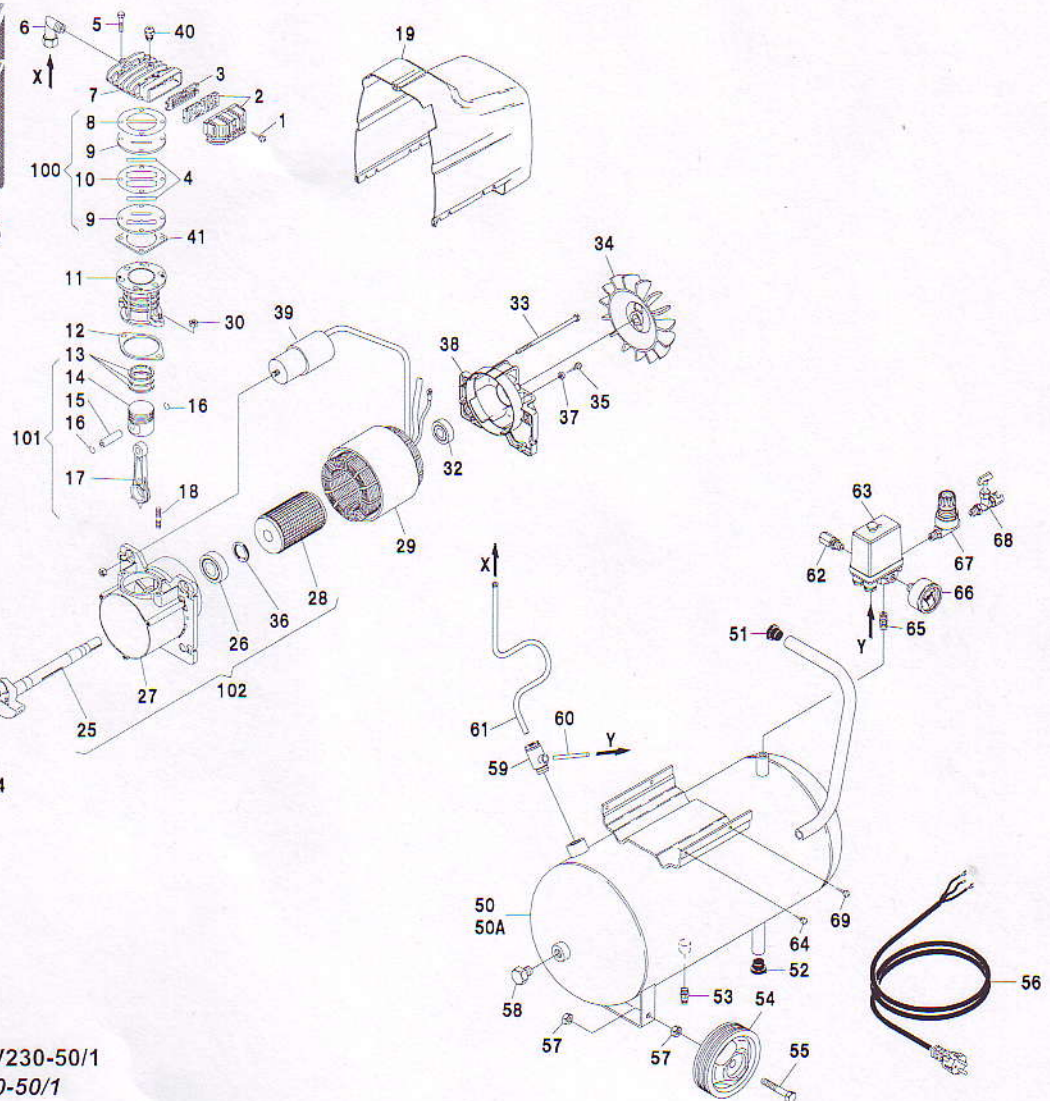

EURO 25 HP1,5

SINGLE PHASE V230-50/1
MONOFASE V230-50/1

IN VIGOUR FROM 31/01/2002 - IN VIGORE DAL 31/01/2002

REF. RIF.	CODE CODICE	QT	DESCRIPTION DESCRIZIONE	REF. RIF.	CODE CODICE	QT	DESCRIPTION DESCRIZIONE
1	7012010000	1	Screw - Vite ϕ 3.9x19 "B" UNI 6954	37	7031020000	1	Washer - Rondella ϕ 4 UNI 3703
2	7210010000	1	Intake filter - Filtro aspirazione	38	7640120000	1	Cover - Calotta
3	7458340000	1	Filter plate - Piastrina filtro	39	7310080000	1	Capacitor - Condensatore 25 μ F
4	4081010000	1	Set of valve - Kit valvole	40	7196000000	1	START valve - Valvola START
5	7011290000	4	Screw - Vite T.E. M6x35 UNI 5737				
6	7084080000	1	Joint - Raccordo				
7	7570550000	1	Head - Testa				
8-10				50	5154560000	1	Tank - Serbatoio UDT
12-41	4083160000	1	Set of gaskets - Kit guarnizioni	50A	5157310008	1	Tank - Serbatoio CE
9	7458020000	2	Valve plate holder - Piastra valvole	51	7091240000	1	Rubber - Gommino
11	7575210000	1	Cylinder - Cilindro	52	7360020000	1	Rubber - Gommino
13	4080010000	1	Piston rings - Kit segmenti	53	7130160000	1	Discharge tap - Rubinetto spurgo 3/8"G
14	7220010000	1	Piston - Pistone	54	7260160000	2	Wheel - Ruota
15	7050010000	1	Piston pin - Spinotto	55	7018290000	2	Screw - Vite M10x60
16	7041010000	2	Ring - Anello	56	7329070000	1	Infeed cable - Cavo alimentazione
17	5050150008	1	Con rod - Biella	57	7020080000	2	Nut - Dado M10
18	7015020000	2	Stud bolt - Prigioniero	58	7090030000	2	Plug - Tappo 1/2"G
19	7150820000	1	Motor housing - Carenatura motore	59	7190180000	1	Non return valve - Valvola di ritegno
20	7181060000	1	Oil level - Asta livello olio	60	7230010000	1	Rilsan hose - Tubo Rilsan
21	7650140000	1	Carter cover - Coperchio carter	61	7230090000	1	Infeed hose - Tubo alimentazione
22	7011460000	1	Screw - Vite T.E. M6x15 TAP - TITE	62	7192430000	1	Safety valve - Valvola di sicurezza
23	7012100000	3	Screw - Vite ϕ 3.9x16 "B" UNI 6954	63	7250240000	1	Pressure switch - Pressostato
24	7070370000	1	Gasket - Guarnizione	64	7012240000	2	Screw - Vite
25	5040910008	1	Crankshaft - Albero a gomito	65	7081090000	2	Joint - Nipplo 1/4"
26	7060200000	1	Bearing - Cuscinetto 6204	66	7110020000	1	Pressure gauge - Manometro
27	5070330008	1	Carter - Carter	67	7100260000	1	Pressure reducer - Riduttore di pressione
28	7660160000	1	Rotor - Rotore	68	7130010000	1	Tap - Rubinetto
29	4012770000	1	Motor - Motore V230-50/1	69	7012490000	2	Screw - Vite
30	7020070000	2	Nut - Dado M8 UNI 5587				
31	7150830000	1	Compressor housing - Carenatura compressore	100	4082670000	1	Set Plates/Valves - Kit Piastre/Valvole
32	7060010000	1	Bearing - Cuscinetto 6203 zz QE6	101	4190330000	1	Set Con rod/Piston - Kit Biella/Pistone
33	7015140000	1	Tension rod - Tirante	102	4280650000	1	Carter/Shaft/Rotor unit - Gruppo Carter/Albero/Rotore
34	7201280000	1	Fan - Ventola				
35	7012070000	1	Screw - Vite T.C. 4x8 TAP - TITE				
36	7071100000	1	MIM ring - Anello MIM				