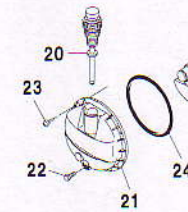

EURO 25 HP1,5

SINGLE PHASE V230-50/1
MONOFASE V230-50/1

IN VIGOUR FROM 31/01/2002 - IN VIGORE DAL 31/01/2002

REF. RIF.	CODE CODICE	QT	DESCRIPTION DESCRIZIONE	REF. RIF.	CODE CODICE	QT	DESCRIPTION DESCRIZIONE
1	7012010000	1	Screw - Vite ϕ 3.9x19 "B" UNI 6954	37	7031020000	1	Washer - Rondella ϕ 4 UNI 3703
2	7210010000	1	Intake filter - Filtro aspirazione	38	7640120000	1	Cover - Calotta
3	7458340000	1	Filter plate - Piastrina filtro	39	7310080000	1	Capacitor - Condensatore 25 μ F
4	4081010000	1	Set of valve - Kit valvole	40	7196000000	1	START valve - Valvola START
5	7011290000	4	Screw - Vite T.E. M6x35 UNI 5737				
6	7084080000	1	Joint - Raccordo				
7	7570550000	1	Head - Testa				
8-10				50	5154560000	1	Tank - Serbatoio UDT
12-41	4083160000	1	Set of gaskets - Kit guarnizioni	50A	5157310008	1	Tank - Serbatoio CE
9	7458020000	2	Valve plate holder - Piastra valvole	51	7091240000	1	Rubber - Gommino
11	7575210000	1	Cylinder - Cilindro	52	7360020000	1	Rubber - Gommino
13	4080010000	1	Piston rings - Kit segmenti	53	7130160000	1	Discharge tap - Rubinetto spurgo 3/8"G
14	7220010000	1	Piston - Pistone	54	7260160000	2	Wheel - Ruota
15	7050010000	1	Piston pin - Spinotto	55	7018290000	2	Screw - Vite M10x60
16	7041010000	2	Ring - Anello	56	7329070000	1	Infeed cable - Cavo alimentazione
17	5050150008	1	Con rod - Biella	57	7020080000	2	Nut - Dado M10
18	7015020000	2	Stud bolt - Prigioniero	58	7090030000	2	Plug - Tappo 1/2"G
19	7150820000	1	Motor housing - Carenatura motore	59	7190180000	1	Non return valve - Valvola di ritegno
20	7181060000	1	Oil level - Asta livello olio	60	7230010000	1	Rilsan hose - Tubo Rilsan
21	7650140000	1	Carter cover - Coperchio carter	61	7230090000	1	Infeed hose - Tubo alimentazione
22	7011460000	1	Screw - Vite T.E. M6x15 TAP - TITE	62	7192430000	1	Safety valve - Valvola di sicurezza
23	7012100000	3	Screw - Vite ϕ 3.9x16 "B" UNI 6954	63	7250240000	1	Pressure switch - Pressostato
24	7070370000	1	Gasket - Guarnizione	64	7012240000	2	Screw - Vite
25	5040910008	1	Crankshaft - Albero a gomito	65	7081090000	2	Joint - Nipplo 1/4"
26	7060200000	1	Bearing - Cuscinetto 6204	66	7110020000	1	Pressure gauge - Manometro
27	5070330008	1	Carter - Carter	67	7100260000	1	Pressure reducer - Riduttore di pressione
28	7660160000	1	Rotor - Rotore	68	7130010000	1	Tap - Rubinetto
29	4012770000	1	Motor - Motore V230-50/1	69	7012490000	2	Screw - Vite
30	7020070000	2	Nut - Dado M8 UNI 5587				
31	7150830000	1	Compressor housing - Carenatura compressore	100	4082670000	1	Set Plates/Valves - Kit Piastre/Valvole
32	7060010000	1	Bearing - Cuscinetto 6203 zz QE6	101	4190330000	1	Set Con rod/Piston - Kit Biella/Pistone
33	7015140000	1	Tension rod - Tirante	102	4280650000	1	Carter/Shaft/Rotor unit - Gruppo Carter/Albero/Rotore
34	7201280000	1	Fan - Ventola				
35	7012070000	1	Screw - Vite T.C. 4x8 TAP - TITE				
36	7071100000	1	MIM ring - Anello MIM				